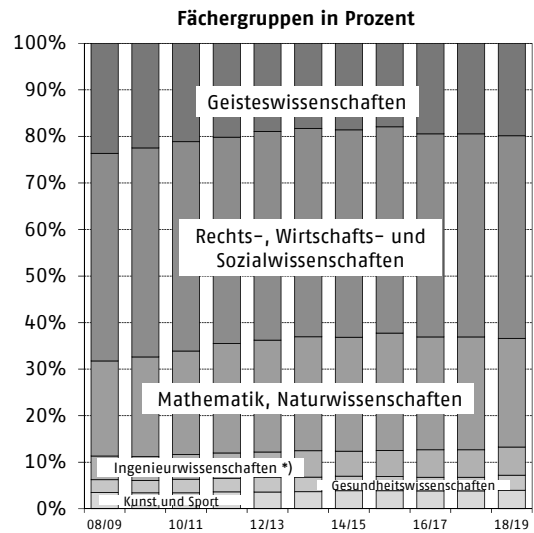

## 2.1 Studierende nach Geschlecht, Fächergruppen und angestrebter Abschlussprüfung im jeweiligen Wintersemester

\*) Zu den Ingenieurwissenschaften zählt an der Universität Bielefeld ausschließlich das Fach Informatik.

Quelle: Studierendenstatistik der Universität Bielefeld