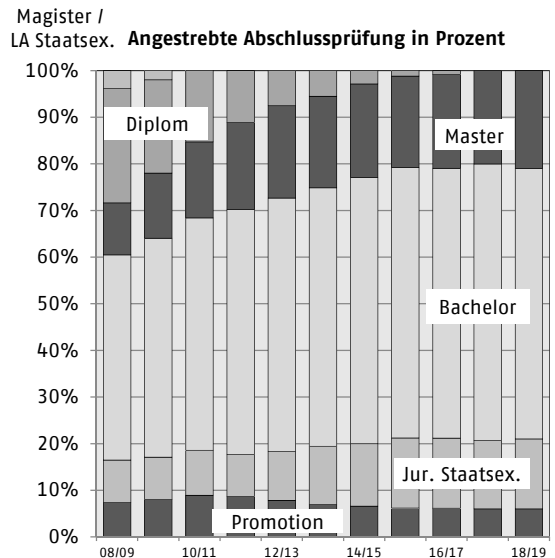

## 2.1 Studierende nach Geschlecht, Fächergruppen und angestrebter Abschlussprüfung im jeweiligen Wintersemester

\*) Zu den Ingenieurwissenschaften zählt an der Universität Bielefeld ausschließlich das Fach Informatik.

Quelle: Studierendenstatistik der Universität Bielefeld