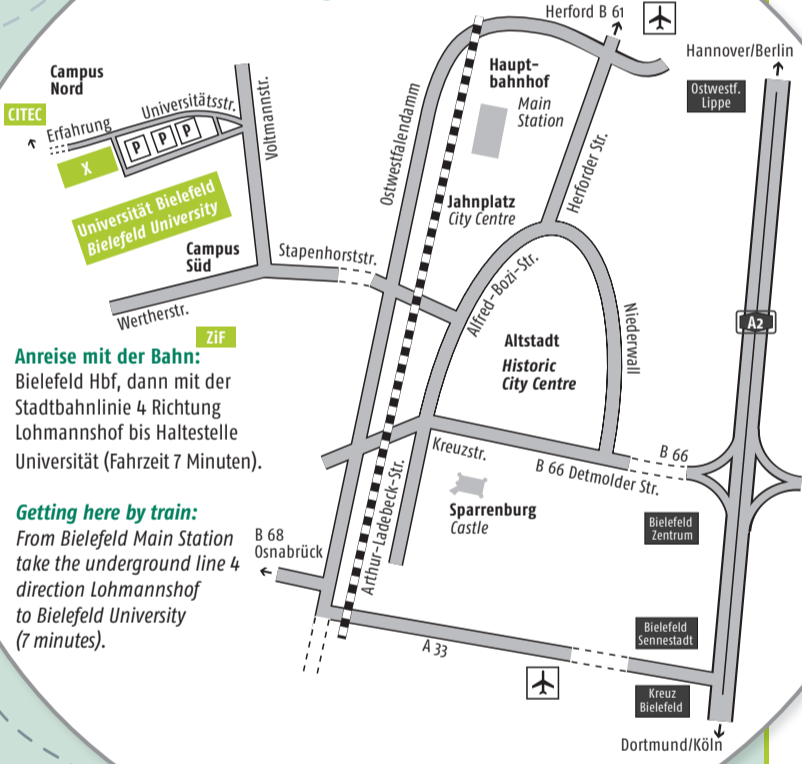

Geländeplan – Campus Map

Zeichenerklärung

- | | |
|---|--|
| Analyse Straßen, Wege, Plätze
street, path, place | 7 Neubau Experimentalphysik
New Extension Experimentalphysics
Bezug 2015
Konsequenz 43 |
| -(H) Straßenbahn Linie 4
Tram Line No 4 | 8 Finnbahn
Running Track |
| -(B1) Bus Linien 31, N1
Bus Lines No 31, N1 | 9 Bauteil Q
Section Q
Ausstrahlung 1 |
| -(B2) Bus Linien 21, 61, 62
Bus Lines No 21, 61, 62 | 10 Laborschule,
Oberstufenkolleg
Universitätsstraße 21 u. 23 |
| Studierendenwohnheim/
Hochschulnahes Wohnen
student accommodation | 11 Blue Box
Morgenbreede |
| P Parkplätze
parking | 12 Bauteil H
Section H
Morgenbreede 39 |
| 1 CITEC
Inspiration 1 | 13 Internationales
Begegnungszentrum (IBZ)
international guest house
Morgenbreede 35 |
| 2 Gebäude X
X Building
Universitätsstraße 24 | 14 Kitas des Studierendenwerks
day-nursery
Konsequenz 37 u. 41 |
| 3 CeBiTec
Center for Biotechnology
Universitätsstraße 27 | 15 Zentrum für interdisziplinäre Forschung
(ZiF)
Center for Interdisciplinary Research (ZiF)
Methoden 1 |
| 4 Sportanlagen
Sports Centre | |
| 5 Biotechnikum
Bioenergy Research Facility | |
| 6 Biologie, Verhaltensforschung
Behavioural Biology Bielefeld
Konsequenz 45 | |

Anreise mit dem Auto
Getting here by car

Anreise mit der Bahn:
Bielefeld Hbf, dann mit der
Stadtbahnlinie 4 Richtung
Lohmannshof bis Haltestelle
Universität (Fahrzeit 7 Minuten).

Getting here by train:
From Bielefeld Main Station
take the underground line 4
direction Lohmannshof to
Bielefeld University
(7 minutes).

Gebäude X – Building X

Universität Bielefeld
 Universitätsstr. 25, 33615 Bielefeld
 Postfach 100131, 33501 Bielefeld
 Telefon: +49 521. 106-00

Bielefeld University
 Universitätsstr. 25, 33615 Bielefeld
 Postfach 100131, 33501 Bielefeld
 fon: +49 521. 106-00