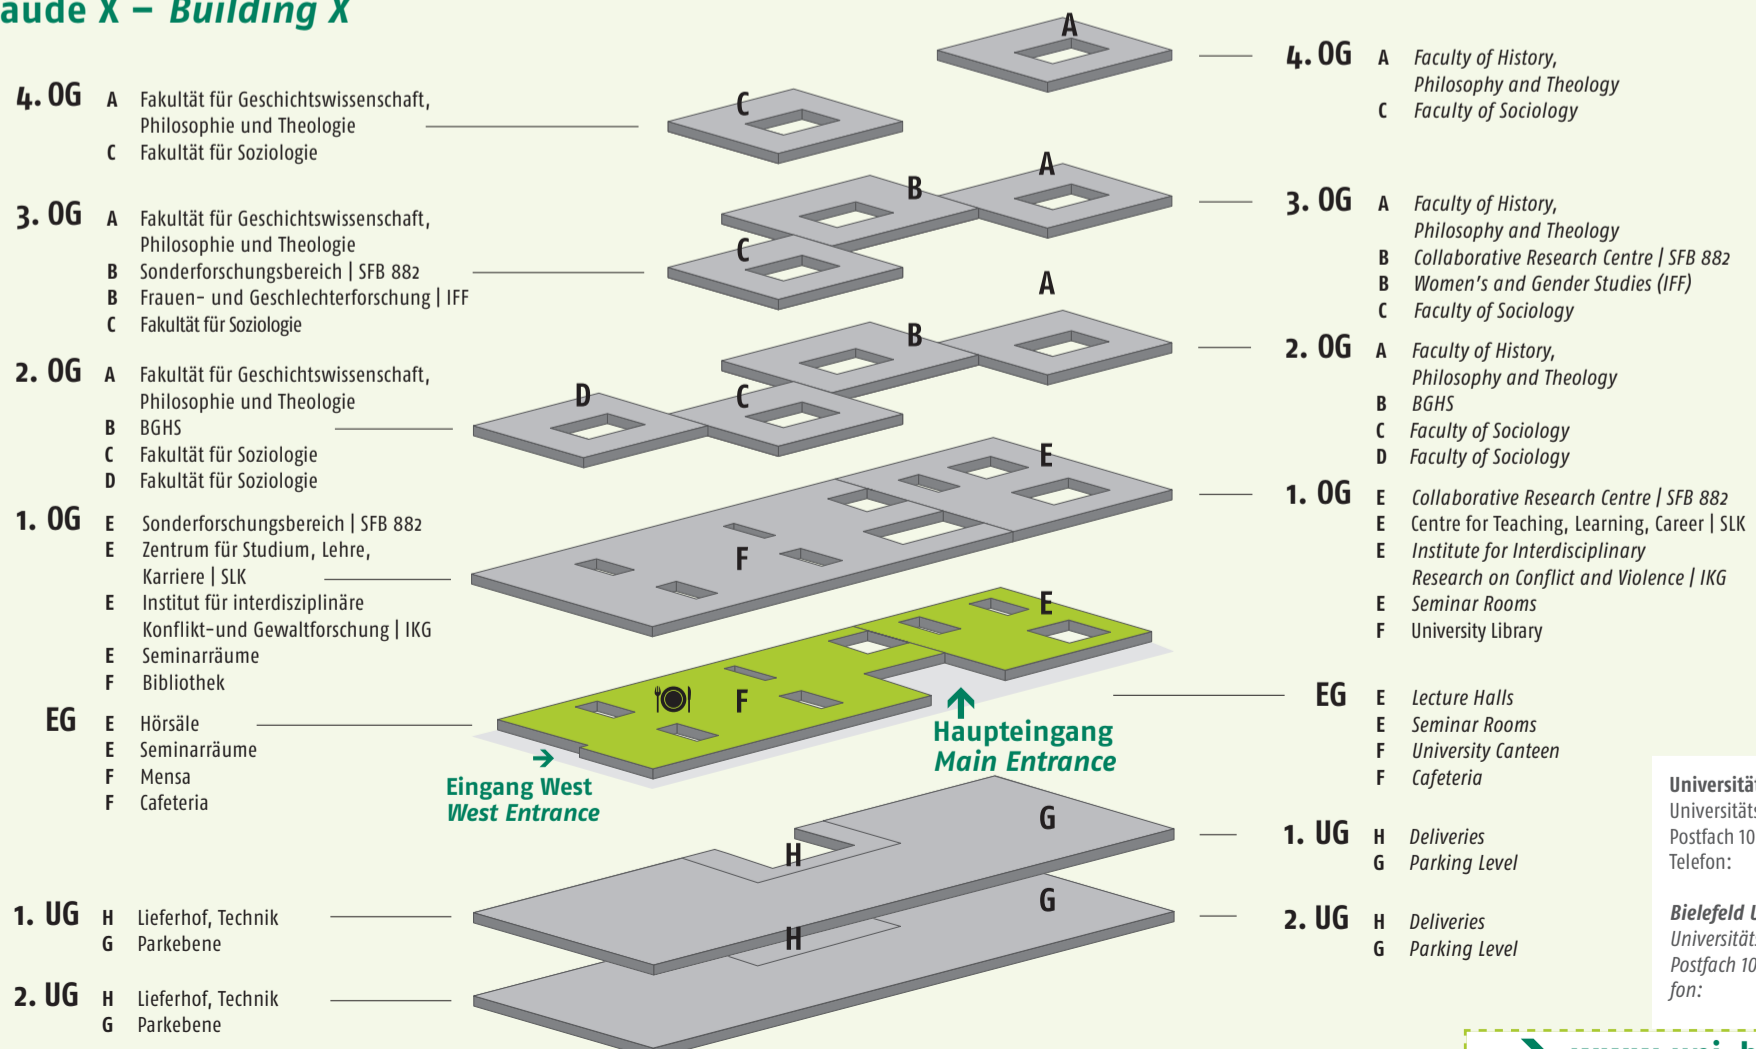

Gebäude X – Building X

Universität Bielefeld
Universitätsstr. 25, 33615 Bielefeld
Postfach 100131, 33501 Bielefeld
Telefon: +49 521. 106-00

Bielefeld University
Universitätsstr. 25, 33615 Bielefeld
Postfach 100131, 33501 Bielefeld
fon: +49 521. 106-00