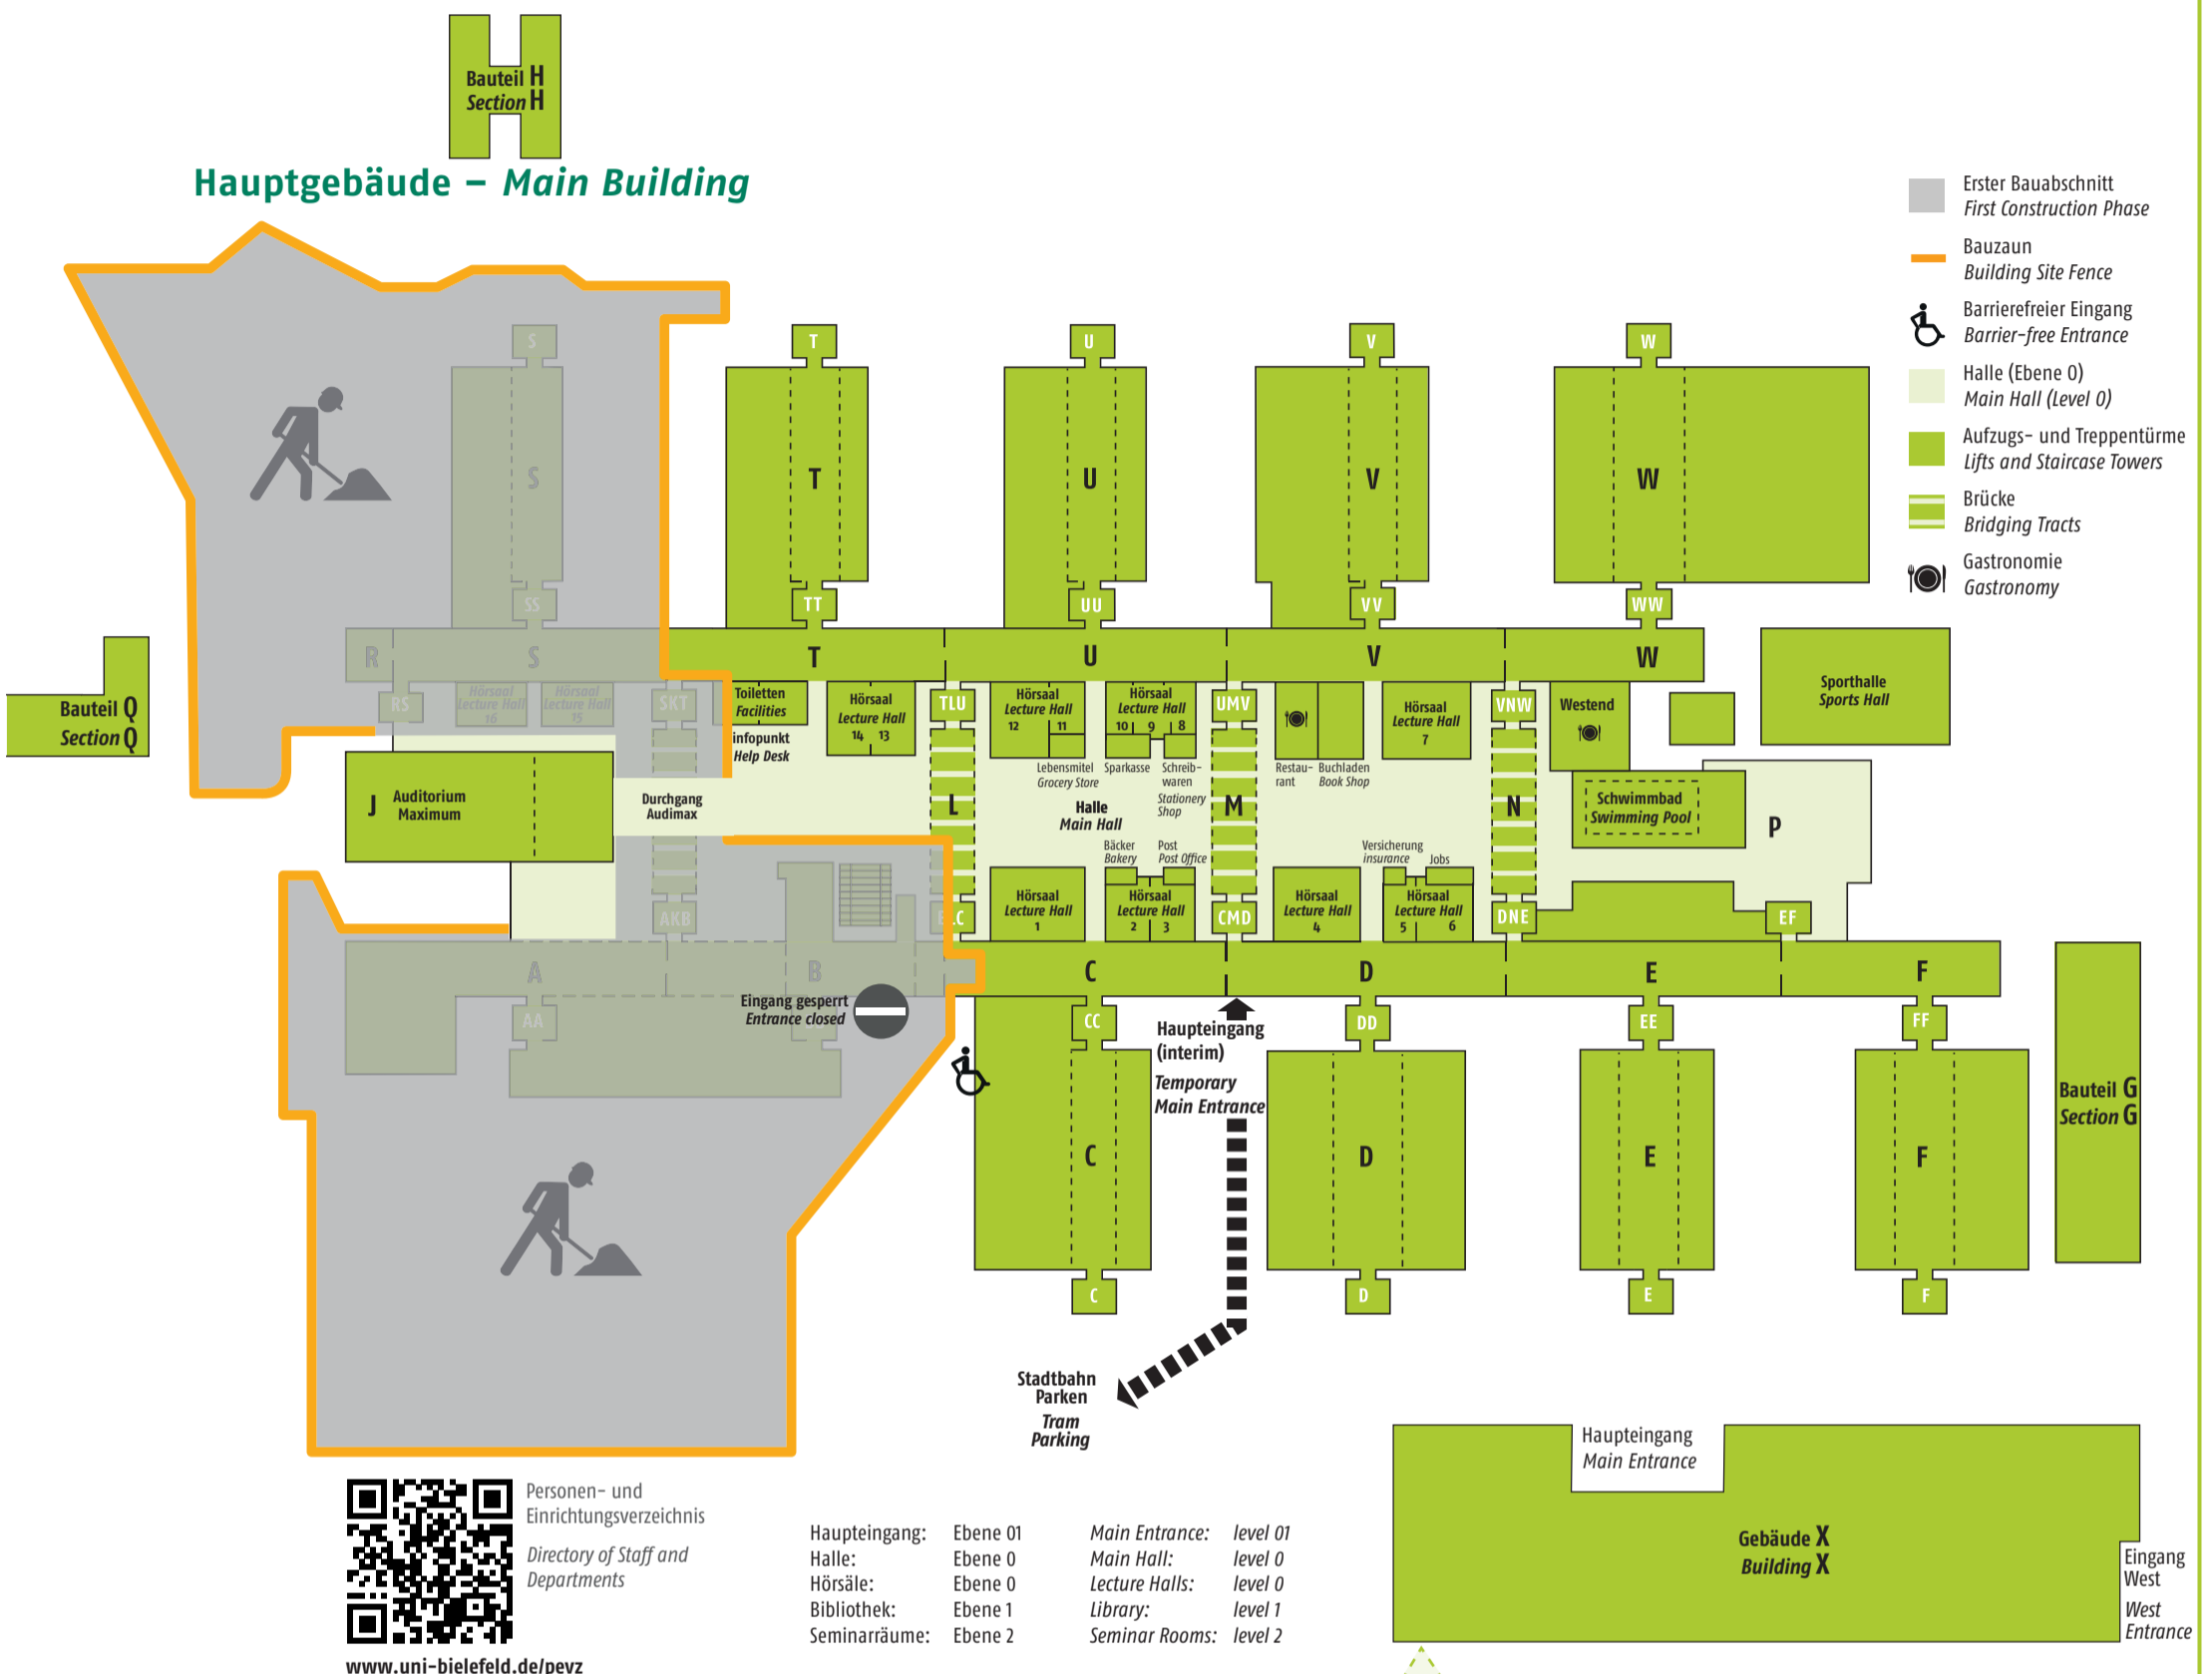

Geländeplan – Campus Map

Campus Nord
Campus North

Zeichenerklärung

- | | |
|---|--|
| Analyse Straßen, Wege, Plätze
street, path, place | 7 Neubau Experimentalphysik
New Extension Experimentalphysics
Bezug 2015
Konsequenz 43 |
| -(H)- Straßenbahn Linie 4
Tram Line No 4 | 8 Finnbahn
Running Track |
| -(B1)- Bus Linien 31, N1
Bus Lines No 31, N1 | 9 Bauteil Q
Section Q
Ausstrahlung 1 |
| -(B2)- Bus Linien 21, 61, 62
Bus Lines No 21, 61, 62 | 10 Laborschule,
Oberstufenkolleg
Universitätsstraße 21 u. 23 |
| Studierendenwohnheim/
Hochschulnahes Wohnen
student accommodation | 11 Blue Box
Morgenbreite |
| P Parkplätze
parking | 12 Bauteil H
Section H
Morgenbreite 39 |
| 1 CITEC
Inspiration 1 | 13 Internationales
Begegnungszentrum (IBZ)
international guest house
Morgenbreite 35 |
| 2 Gebäude X
X Building
Universitätsstraße 24 | 14 Kitas des Studierendenwerks
day-nursery
Konsequenz 37 u. 41 |
| 3 CeBiTec
Center for Biotechnology
Universitätsstraße 27 | 15 Zentrum für interdisziplinäre Forschung
(ZiF)
Center for Interdisciplinary Research (ZiF)
Methoden 1 |
| 4 Sportanlagen
Sports Centre | |
| 5 Biotechnikum
Bioenergy Research Facility | |
| 6 Biologie, Verhaltensforschung
Behavioural Biology Bielefeld
Konsequenz 45 | |

Anreise mit dem Auto
Getting here by car

Anreise mit der Bahn:
Bielefeld Hbf, dann mit der
Stadtbahnlinie 4 Richtung
Lohmannshof bis Haltestelle
Universität (Fahrzeit 7 Minuten).

Getting here by train:
From Bielefeld Main Station
take the underground line 4
direction Lohmannshof to
Bielefeld University
(7 minutes).