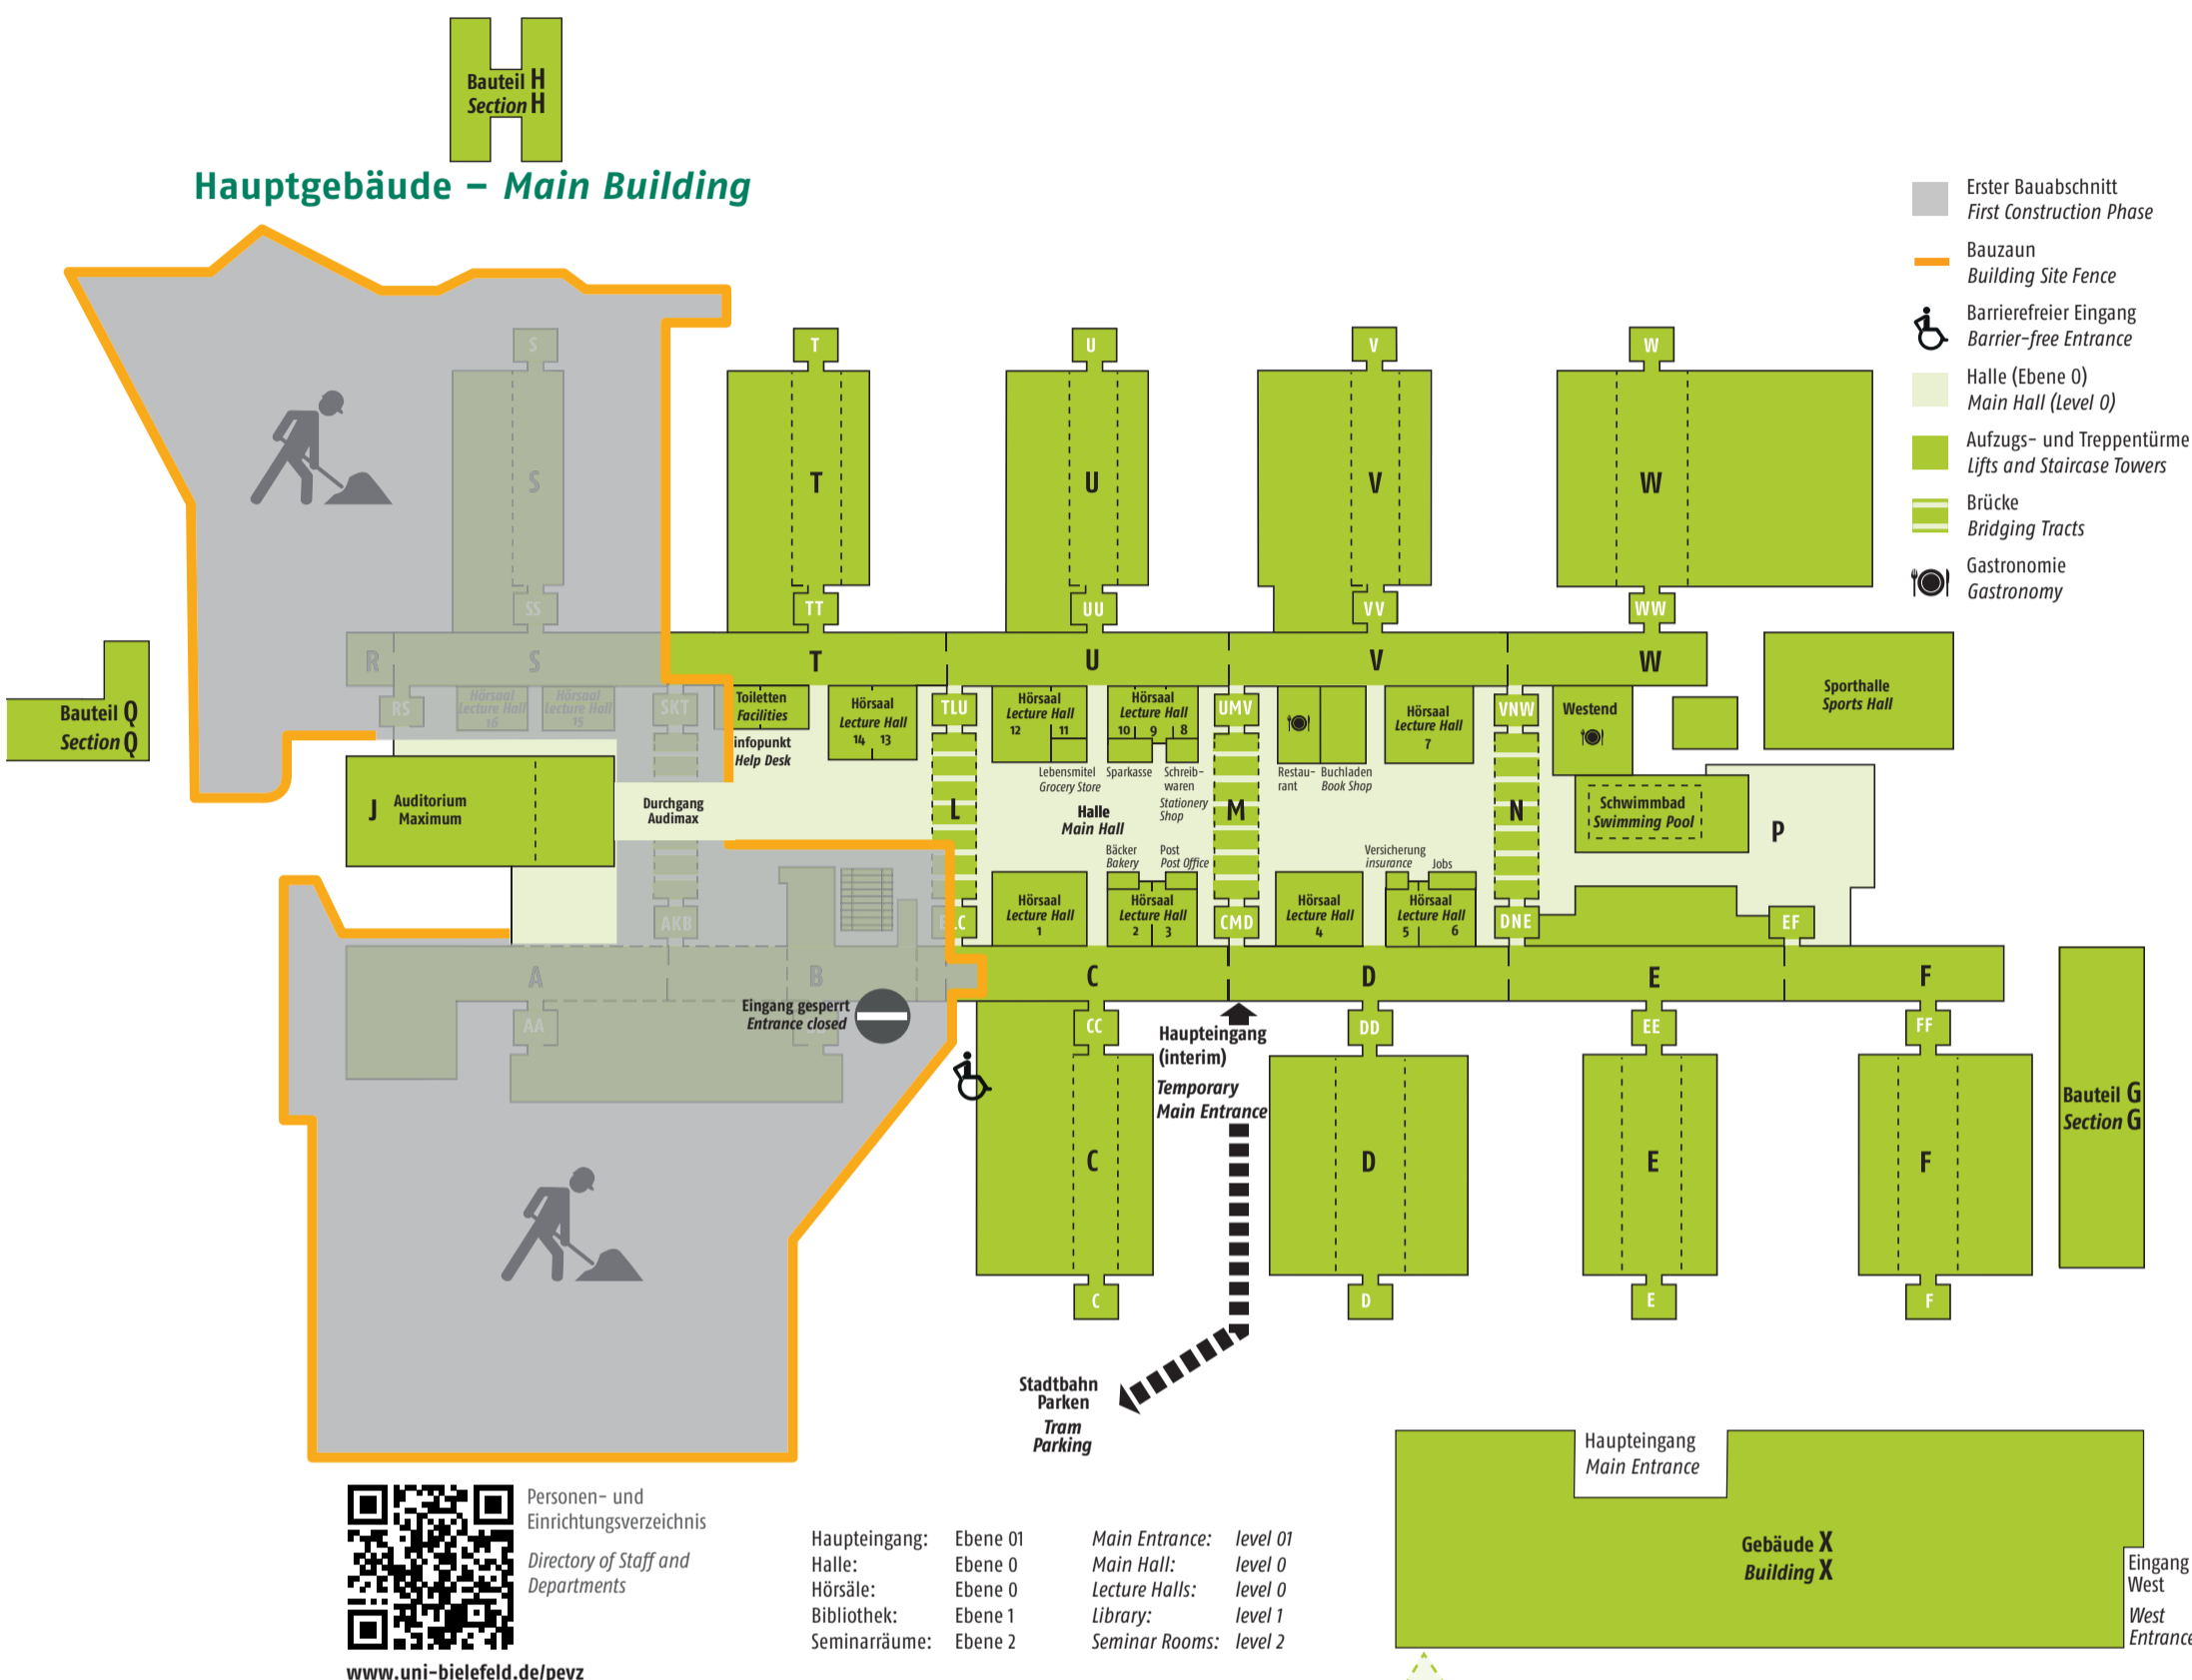

Geländeplan – Campus Map

Zeichenerklärung

- | | |
|---|--|
| Analyse Straßen, Wege, Plätze
street, path, place | 7 Neubau Experimentalphysik
New Extension Experimentalphysics
Bezug 2015
Konsequenz 43 |
| -(H) Straßenbahn Linie 4
Tram Line No 4 | 8 Finnbahn
Running Track |
| -(B1) Bus Linien 31, N1
Bus Lines No 31, N1 | 9 Bauteil Q
Section Q
Ausstrahlung 1 |
| -(B2) Bus Linien 21, 61, 62
Bus Lines No 21, 61, 62 | 10 Laborschule,
Oberstufenkolleg
Universitätsstraße 21 u. 23 |
| Studierendenwohnheim/
Hochschulnahes Wohnen
student accommodation | 11 Blue Box
Morgenbreede |
| P Parkplätze
parking | 12 Bauteil H
Section H
Morgenbreede 39 |
| 1 CITEC
Inspiration 1 | 13 Internationales
Begegnungszentrum (IBZ)
international guest house
Morgenbreede 35 |
| 2 Gebäude X
X Building
Universitätsstraße 24 | 14 Kitas des Studierendenwerks
day-nursery
Konsequenz 37 u. 41 |
| 3 CeBiTec
Center for Biotechnology
Universitätsstraße 27 | 15 Zentrum für interdisziplinäre Forschung
(ZiF)
Center for Interdisciplinary Research (ZiF)
Methoden 1 |
| 4 Sportanlagen
Sports Centre | |
| 5 Biotechnikum
Bioenergy Research Facility | |
| 6 Biologie, Verhaltensforschung
Behavioural Biology Bielefeld
Konsequenz 45 | |

Anreise mit dem Auto
Getting here by car

Anreise mit der Bahn:
Bielefeld Hbf, dann mit der
Stadtbahnlinie 4 Richtung
Lohmannshof bis Haltestelle
Universität (Fahrzeit 7 Minuten).

Getting here by train:
From Bielefeld Main Station
take the underground line 4
direction Lohmannshof to
Bielefeld University
(7 minutes).