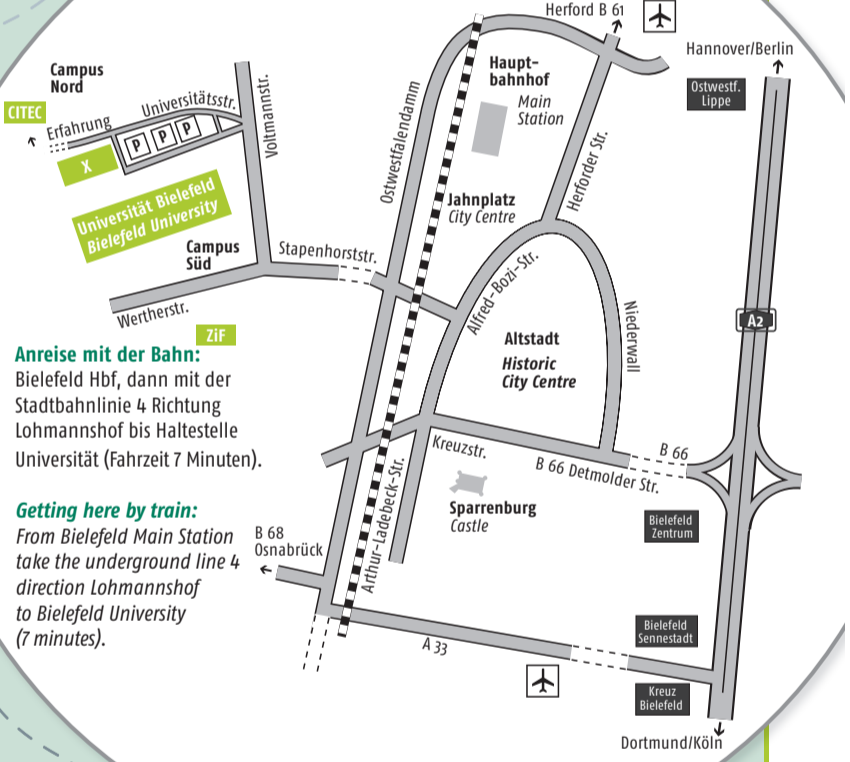

Geländeplan – Campus Map

Campus Nord
Campus North

Zeichenerklärung

- | | |
|---|--|
| Analyse Straßen, Wege, Plätze
street, path, place | 7 Neubau Experimentalphysik
New Extension Experimentalphysics
Bezug 2015
Konsequenz 43 |
| -(H)- Straßenbahn Linie 4
Tram Line No 4 | 8 Finnbahn
Running Track |
| -(B1)- Bus Linien 31, N1
Bus Lines No 31, N1 | 9 Bauteil Q
Section Q
Ausstrahlung 1 |
| -(B2)- Bus Linien 21, 61, 62
Bus Lines No 21, 61, 62 | 10 Laborschule,
Oberstufenkolleg
Universitätsstraße 21 u. 23 |
| Studierendenwohnheim/
Hochschulnahes Wohnen
student accommodation | 11 Blue Box
Morgenbreite |
| P Parkplätze
parking | 12 Bauteil H
Section H
Morgenbreite 39 |
| 1 CITEC
Inspiration 1 | 13 Internationales
Begegnungszentrum (IBZ)
international guest house
Morgenbreite 35 |
| 2 Gebäude X
X Building
Universitätsstraße 24 | 14 Kitas des Studierendenwerks
day-nursery
Konsequenz 37 u. 41 |
| 3 CeBiTec
Center for Biotechnology
Universitätsstraße 27 | 15 Zentrum für interdisziplinäre Forschung
(ZiF)
Center for Interdisciplinary Research (ZiF)
Methoden 1 |
| 4 Sportanlagen
Sports Centre | |
| 5 Biotechnikum
Bioenergy Research Facility | |
| 6 Biologie, Verhaltensforschung
Behavioural Biology Bielefeld
Konsequenz 45 | |

Anreise mit dem Auto
Getting here by car

Anreise mit der Bahn:
Bielefeld Hbf, dann mit der
Stadtbahnlinie 4 Richtung
Lohmannshof bis Haltestelle
Universität (Fahrzeit 7 Minuten).

Getting here by train:
From Bielefeld Main Station
take the underground line 4
direction Lohmannshof to
Bielefeld University
(7 minutes).

Gebäude X – Building X

Universität Bielefeld
 Universitätsstr. 25, 33615 Bielefeld
 Postfach 100131, 33501 Bielefeld
 Telefon: +49 521. 106-00

Bielefeld University
 Universitätsstr. 25, 33615 Bielefeld
 Postfach 100131, 33501 Bielefeld
 fon: +49 521. 106-00