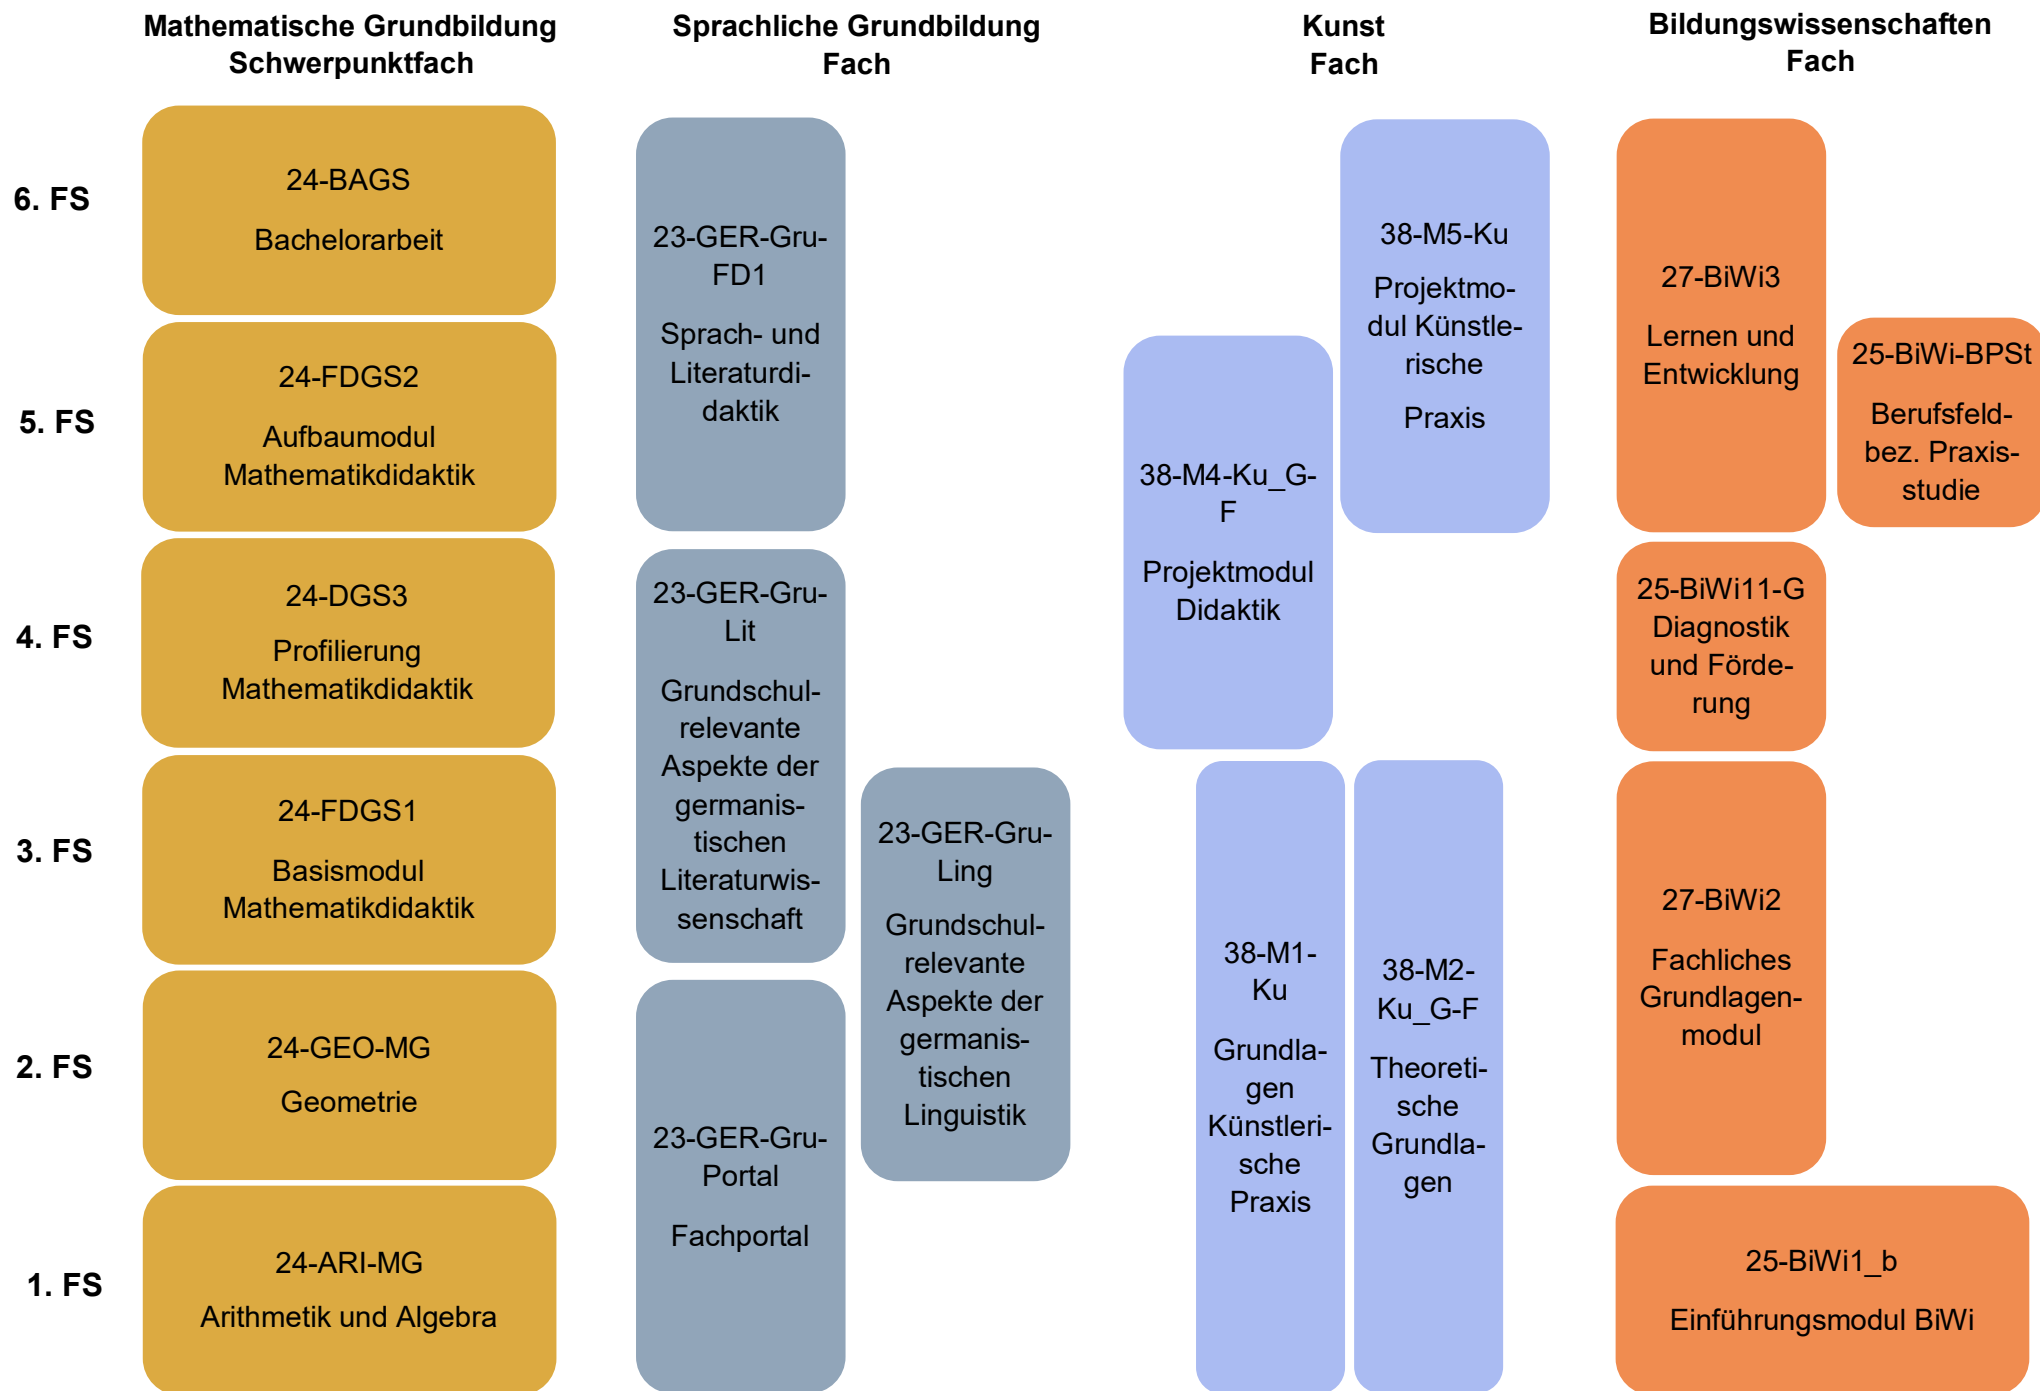

27-BiWi2
Fachliches
Grundlagen-
modul

3. FS

38-M1-Ku
Grundlagen
Künstlerische
Praxis

38-M2-Ku_G-
SPF
Theoretische
Grundlagen

24-GEO-MG
Geometrie

23-GER-Gru-
Portal
Fachportal

25-BiWi1_b
Einführungsmodul BiWi

2. FS

1. FS

**Sprachliche Grundbildung
Schwerpunktfach**

**Mathematische Grundbildung
Fach**

**Kunst
Fach**

**Bildungswissenschaften
Fach**

6. FS

Wahlpflichtbereich